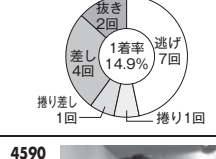

3188 日高逸子 (A1・福岡・62歳)

前回女子戦は機力中堅ながら的確なさばき披露。

3611 岩崎芳美 (A1・徳島・51歳)

元地元の当地は優勝こそないが優出は6回ある。

3845 中谷朋子 (A1・兵庫・47歳)

前回女子戦は優出こそ逃したが節間4勝マーク。

4347 魚谷香織 (A1・福岡・39歳)

当大会覇者で現在も2連続優出中と活躍中だ。