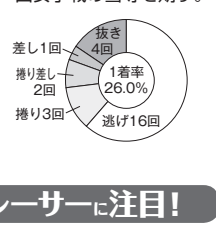

3188 日高逸子 (A1・福岡・62歳)

前回女子戦は機力中堅ながら的確なさばき披露。

3611 岩崎芳美 (A1・徳島・51歳)

元地元の当地は優勝こそないが優出は6回ある。

3845 中谷朋子 (A1・兵庫・47歳)

前回女子戦は優出こそ逃したが節間4勝マーク。

4347 魚谷香織 (A1・福岡・39歳)

当大会覇者で現在も2連続優出中と活躍中だ。