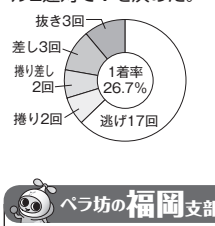

3188 日高逸子 (A1・福岡・62歳)

前回女子戦は機力中堅ながら的確なさばき披露。

3611 岩崎芳美 (A1・徳島・51歳)

元地元の当地は優勝こそないが優出は6回ある。

3845 中谷朋子 (A1・兵庫・47歳)

前回女子戦は優出こそ逃したが節間4勝マーク。

4347 魚谷香織 (A1・福岡・39歳)

当大会覇者で現在も2連続優出中と活躍中だ。