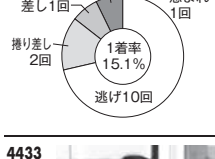

6/1(土) 2日 3月 4(火) 5(水) 6(木)

●第1レース・スタート展示 12:10
●第12レース・発売締切 18:00
■第1・第3レースは企画レース

真夏の一大一番に向けて地元、遠征勢が火花散らす!

今回の女子戦は出場メンバーで新勝率トップ2の川野芽唯(福岡)と渡邊優美(福岡)をはじめ、日高逸子(福岡)、魚谷香織(福岡)とA1級を4人も揃える地元勢が上位を固める。そこに深川麻奈美(福岡)を含めた5人はいずれも8月当地レディースCへの出場が有力で、真夏の一大一番に向けて最高のイメージを残したい。

遠征勢もA1級の岩崎芳美(徳島)、中谷朋子(兵庫)、櫻本あゆみ(群馬)に、当地優勝歴を持つ平高奈菜(香川)、宇野弥生(愛知)、浅田千亜希(徳島)、5月鳴門ヴィーナスSを制した今井裕梨(群馬)とメキメキと力をつけている平川香織(埼玉)もレディースCでの雄姿が見られそう。調整をつかむ意味でも重要なシリーズになる。

シリーズリーダー6

(最近6ヵ月: 2023年11月6日~2024年5月5日 / 福岡3年: 2021年5月6日~2024年5月5日) ■は福岡支部選手

3188 日高逸子 (A1・福岡・62歳)

前回女子戦は機力中堅ながら的確なさばき披露。

3611 岩崎芳美 (A1・徳島・51歳)

元地元の当地は優勝こそないが優出は6回ある。

3845 中谷朋子 (A1・兵庫・47歳)

前回女子戦は優出こそ逃したが節間4勝マーク。

4347 魚谷香織 (A1・福岡・39歳)

当大会覇者で現在も2連続優出中と活躍中だ。